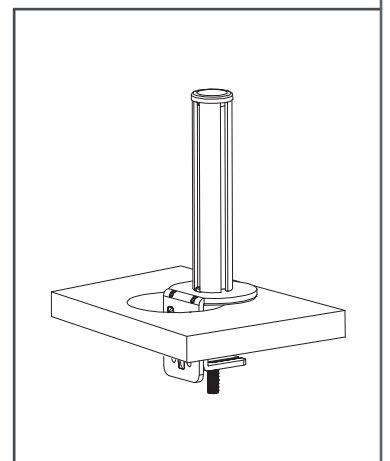

## Desk clamp

## Grommet Hole

# Filex Galaxy Parts list

No.	ITEM	SPECS	No.	ITEM	SPECS
A		220mm*1	N		M3*1
B		1	O		M4*1
C		2	P		M5*1
D		2	Q		M6*1
E		2			
F		2			
G		1			
H		1			
I		2			
J		8			
K		M4*10mm*8			
L		M4*18mm*8			
M		M2*1			