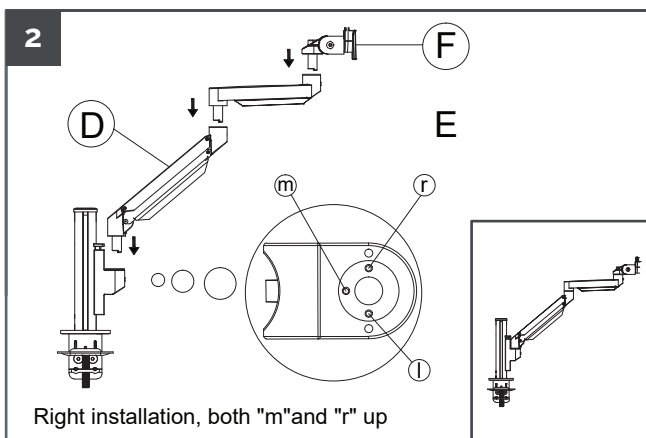

## Grommet Hole

# Filex Galaxy Parts list

No.	ITEM	SPECS	No.	ITEM	SPECS
A		220mm*1	N		M3*1
B		1	O		M4*1
C		2	P		M5*1
D		2	Q		M6*1
E		2			
F		2			
G		1			
H		1			
I		2			
J		8			
K		M4*10mm*8			
L		M4*18mm*8			
M		M2*1			