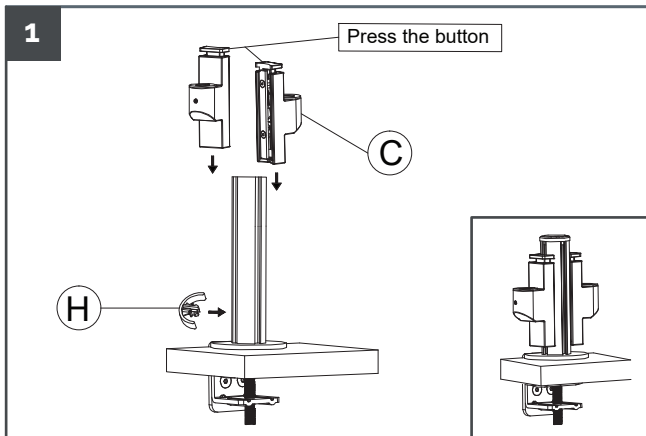

## Desk clamp

## Grommet Hole

# Filex Galaxy Parts list

No.	ITEM	SPECS	No.	ITEM	SPECS
A		220mm*1	N		M3*1
B		1	O		M4*1
C		2	P		M5*1
D		2	Q		M6*1
E		2			
F		2			
G		1			
H		1			
I		2			
J		8			
K		M4*10mm*8			
L		M4*18mm*8			
M		M2*1			