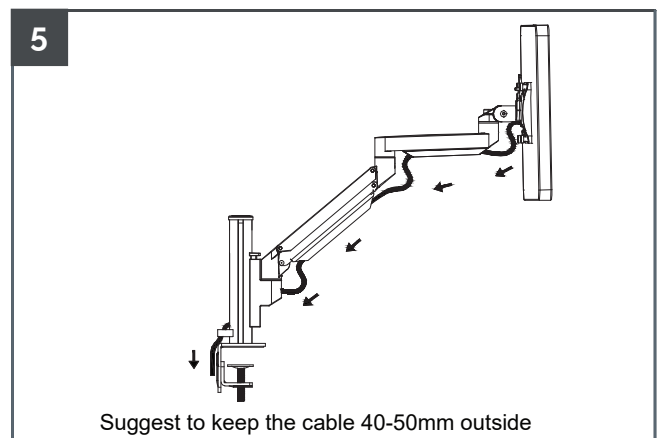

## Desk clamp

## Grommet Hole

# Filex Galaxy Parts list

No.	ITEM	SPECS	No.	ITEM	SPECS
A		220mm*1	N		M3*1
B		1	O		M4*1
C		2	P		M5*1
D		2	Q		M6*1
E		2			
F		2			
G		1			
H		1			
I		2			
J		8			
K		M4*10mm*8			
L		M4*18mm*8			
M		M2*1			