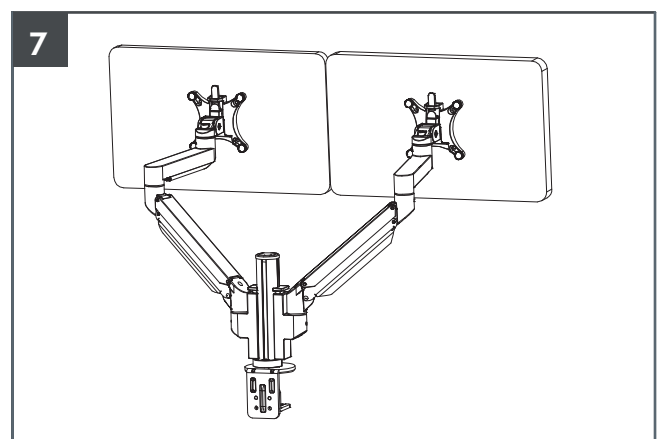

## Desk clamp

## Grommet Hole

# Filex Galaxy Parts list

No.	ITEM	SPECS	No.	ITEM	SPECS
A		220mm*1	N		M3*1
B		1	O		M4*1
C		2	P		M5*1
D		2	Q		M6*1
E		2			
F		2			
G		1			
H		1			
I		2			
J		8			
K		M4*10mm*8			
L		M4*18mm*8			
M		M2*1			