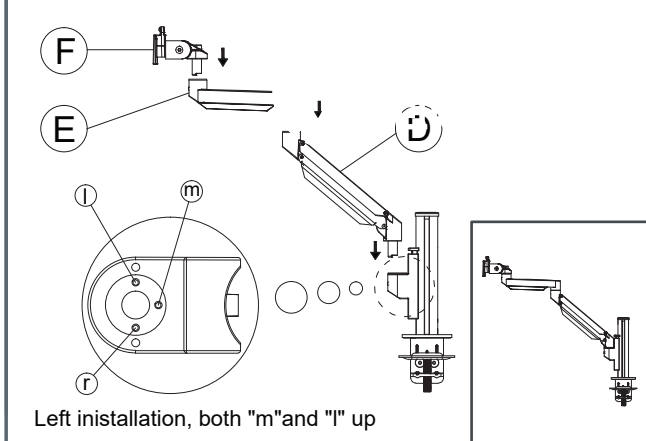

## Desk clamp

## Grommet Hole

# Filex Galaxy Parts list

No.	ITEM	SPECS	No.	ITEM	SPECS
A		220mm*1	N		M3*1
B		1	O		M4*1
C		2	P		M5*1
D		2	Q		M6*1
E		2			
F		2			
G		1			
H		1			
I		2			
J		8			
K		M4*10mm*8			
L		M4*18mm*8			
M		M2*1			