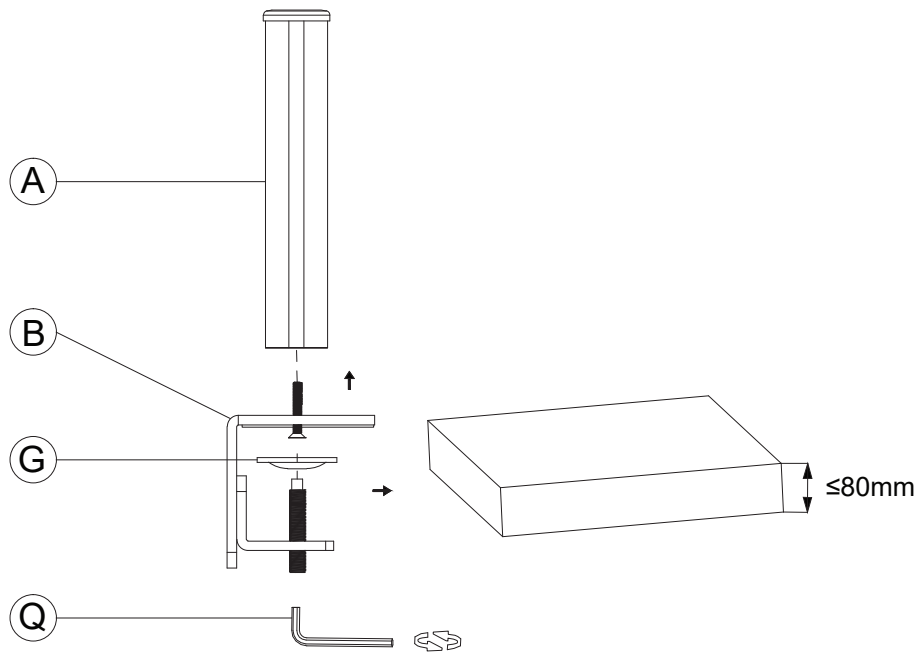

## Desk clamp

## Grommet Hole

# Filex Galaxy Parts list

No.	ITEM	SPECS	No.	ITEM	SPECS
A		220mm*1	N		M3*1
B		1	O		M4*1
C		2	P		M5*1
D		2	Q		M6*1
E		2			
F		2			
G		1			
H		1			
I		2			
J		8			
K		M4*10mm*8			
L		M4*18mm*8			
M		M2*1			