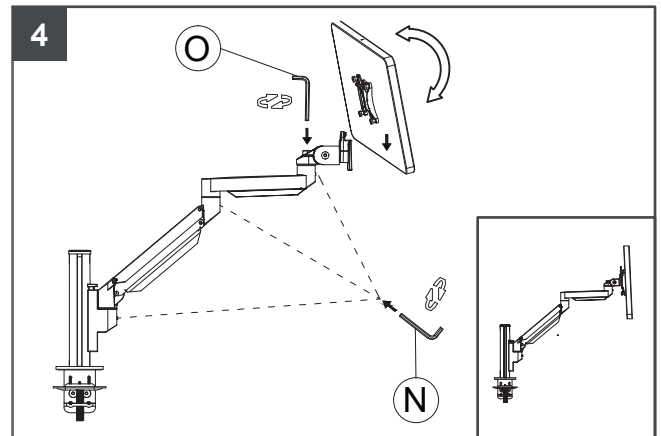

## Desk clamp

## Grommet Hole

# Filex Galaxy Parts list

No.	ITEM	SPECS	No.	ITEM	SPECS
A		220mm*1	N		M3*1
B		1	O		M4*1
C		2	P		M5*1
D		2	Q		M6*1
E		2			
F		2			
G		1			
H		1			
I		2			
J		8			
K		M4*10mm*8			
L		M4*18mm*8			
M		M2*1			