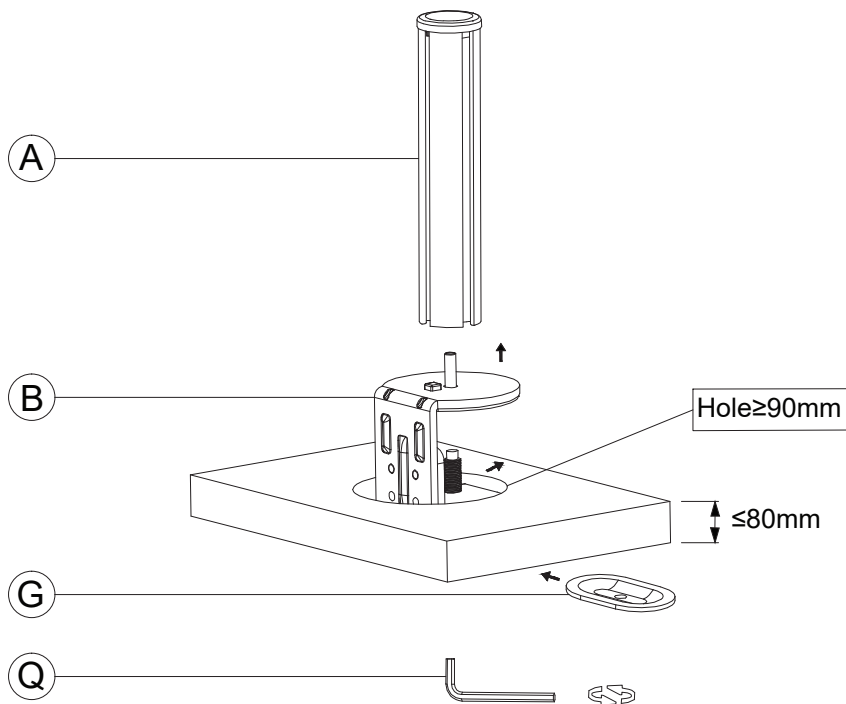

## Desk clamp

## Grommet Hole

# Filex Galaxy Parts list

No.	ITEM	SPECS	No.	ITEM	SPECS
A		220mm*1	N		M3*1
B		1	O		M4*1
C		2	P		M5*1
D		2	Q		M6*1
E		2			
F		2			
G		1			
H		1			
I		2			
J		8			
K		M4*10mm*8			
L		M4*18mm*8			
M		M2*1			